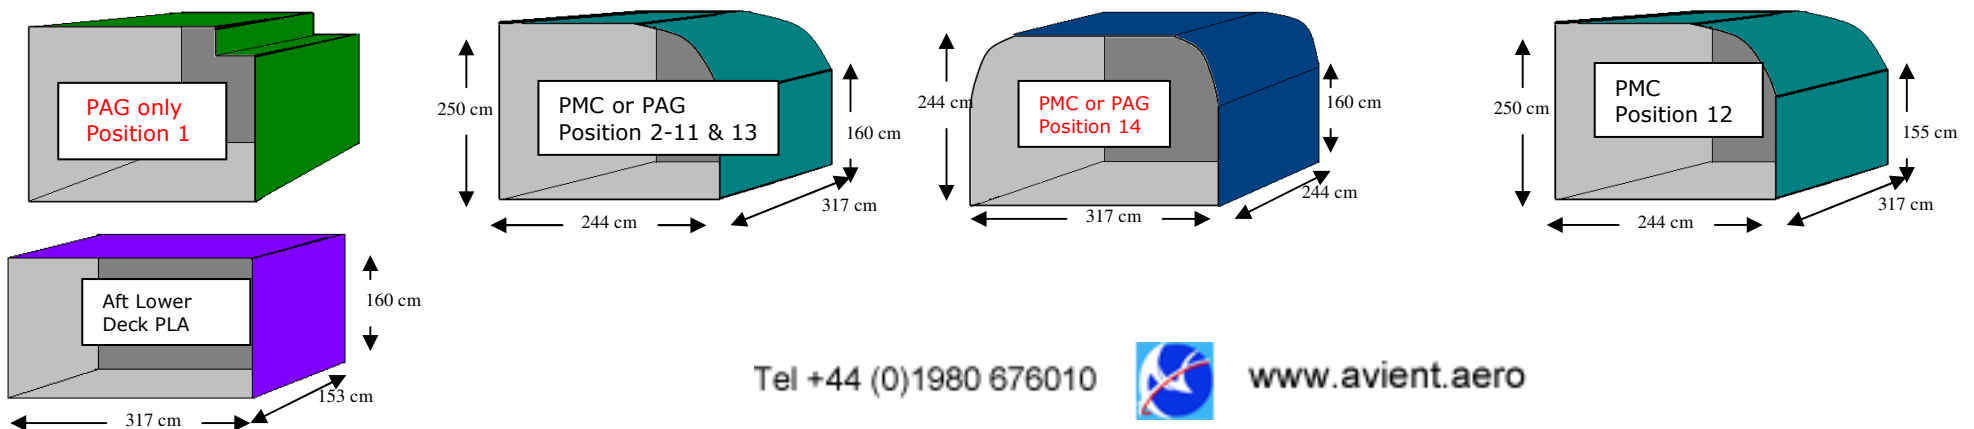

Pallet Profiles

Tel +44 (0)1980 676010

www.avient.aero